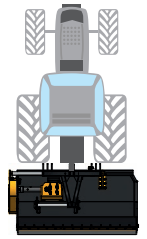

BEST

ORIZZONTI
AGRICULTURAL INNOVATION

Trinciatrice posteriore semi-forestale con cofano apribile idraulicamente

Semi forestry mulcher with rear hydraulic opened bonnet

Broyeur semi-forestier avec capot arrière à ouverture hydraulique

Halbforstmulcher mit hydraulisch zu öffnender Heckhaube

Posteriore - Rear
Arrière - Rückseite

MODELLO									
								L x P x H	KG
BEST 160	1022160	70/100 hp	12	26	104 - 56 cm 54 - 106 cm	4	540	176x142x113 cm	850
BEST 180	1022180	70/100 hp	12	30	104 - 76 cm 54 - 125 cm	5	540	200x142x113 cm	930
BEST 200	1022200	70/100 hp	16	33	104 - 96 cm 54 - 146 cm	5	540	224x142x113 cm	1050
BEST 225	1022220	100/120 hp	16	37	145 - 98 cm 82 - 143 cm	5	540	245x142x113 cm	1170