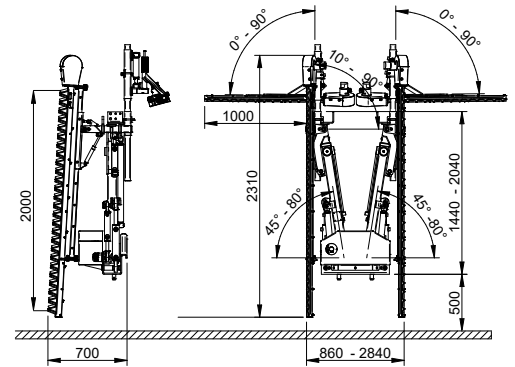

Aggancio rapido maschio | femmina
Quick connection male | female
Connection rapid male | female
Männliche | weibliche Befestigung

Bilama / Guide PVC
Double blade / PVC support
Double section / PVC lamier
Doppelklingen- / PVC-Führungen

Ø 1-2 cm

Sistema autolivellante
Self-levelling system
Système auto-livellant
Selbstnivellierendes System

Dati tecnici | Technical data | Fiche technique | Technische Daten

MOD.	MIN cm	MAX cm	mm	Kg
PRO CUT T600	150	350	100	690