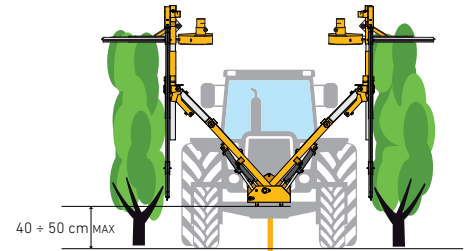

PRO CUT T600 PROFESSIONAL

Cimatrice doppia professionale autolivellante - Professional trimmer with autolivelling column
Rogneuse double professionnelle à section - Professioneller zweiseitiger laubschneider

Molla sicurezza top
Top spring security
Ressort de sécurité top
Top Sicherheitsfeder

**AUTOLIVELLANTE | SELF-LEVELLING
AUTO-LIVELLANT | SELBSTNIVELLIEREND**

Molla gas antiurto - Gas spring security
Sécurité avec vérin à gaz - Sicherheitsgasfeder