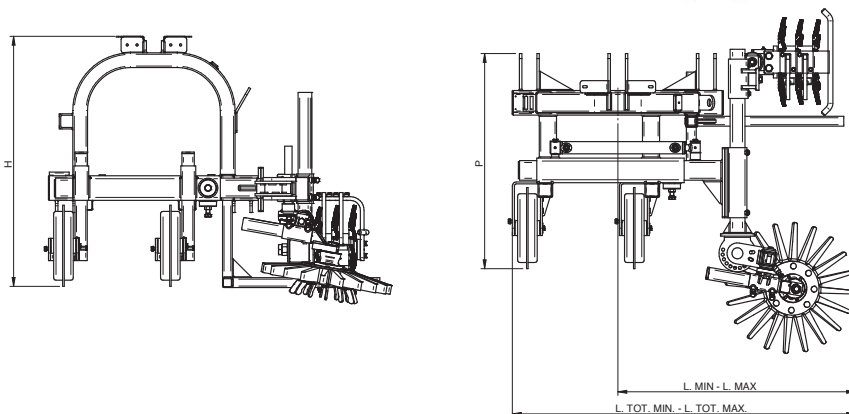

MULTY 1

 Telaio porta attrezzi mod. MULTY 1 adatto a lavorazioni interceppo singole su vigneto e frutteto: Rototerra Kult + Bio Speed, sfalcio erba Speed Green, Spollonatore, Girorami, lama interflare TCL. Apertura idraulica di serie, inclinazione attrezzi opzionale, ruote di appoggio regolabili meccanicamente, fissato alla trattore tramite attacco a tre punti a sollevatore anteriore/posteriore o con gruppo sollevatore flottante sul porta zavorre. Richiede per accessori motorizzati 25/30 lt/min di olio e almeno 2 coppie di prese idrauliche dalla trattore.

 Double frame mod. MULTY 1 suitable for single soil cultivation in vineyards and orchards: Kult + Bio Speed, Speed Green grass mowing, shoot remover, pruning rake, TCL inter-blade. Hydraulic opening arm, optional hydraulic tilt, mechanically adjustable support wheels, fixed to the tractor by a three-point hitch with front / rear connection or with floating lifter on the weight support. For motorized accessories it requires 25/30 lt / min of oil and at least 2 pairs of hydraulic connections from the tractor.

 Cadre porte-outils MULTY 1 pour un traitement simple sur verge ou vignoble: Kult + Disc Bio Speed, Rotofil Speed Green, Epampreuse, Andaineur, lame intercept TCL. Ouverture hydraulique, inclinaison de l'outil en option, roues de support réglables mécaniquement; fixées au tracteur avec un attelage trois points à l'avant ou à l'arrière ou avec une support hydraulique sur le porte masse direct du tracteur. Pour les accessoires motorisés, il nécessite 25/30 l / min d'huile et au moins 2 prises hydrauliques du tracteur.

MACCHINA	L. MIN - L. MAX BIO SPEED+KULT	L. MIN - L. MAX SPEED GREEN	L. MIN - L. MAX TCL	L. TOT. MIN - L. TOT. MAX	H	P
MULTY 1 COMPACT	950 mm - 1350 mm	1100 mm - 1500 mm	990 mm - 1290 mm	1500 mm - 1900 mm	1000 mm	850 mm
MULTY 1 MAXI	1250 mm - 2050 mm	1400 mm - 2200 mm	1300 mm - 2100 mm	2000 mm - 2800 mm	1000 mm	900 mm